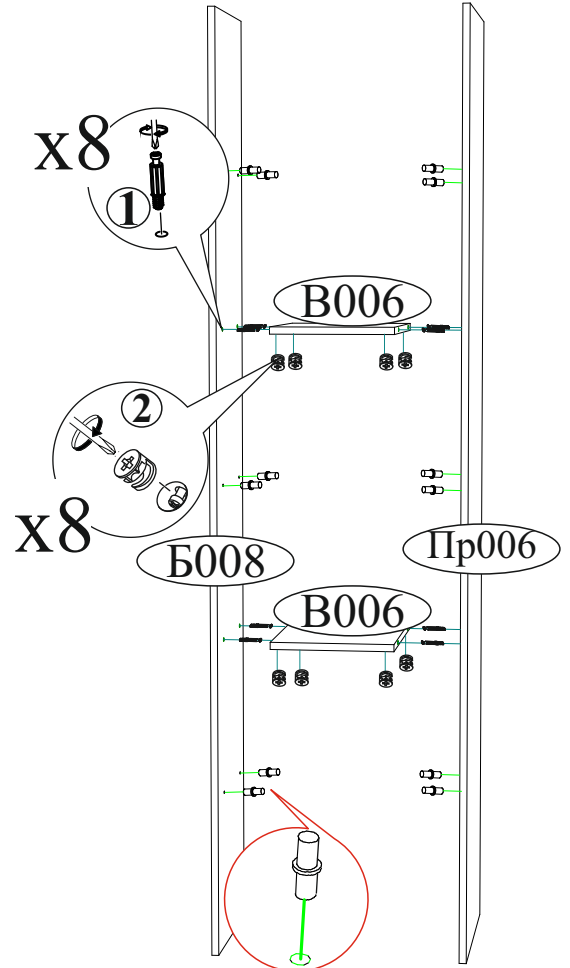

Уважаемый покупатель!

Убедительная просьба сохранять упаковку до полной сборки изделия!

В случае обнаружения брака/дефекта обязательно сфотографировать выявленный дефект и этикетку на упаковке. На фотографии должно быть четко видно: наименование изделия, дату изготовления и номер бригады. Претензии по качеству без фотографии этикетки не принимаются.

Цвет:	Центральная секция Либерти ЦС-02	Дата изготовления 01.01.2018	EAC	Бригада 1
	сонома/ венге	Тумба		
		Срок службы 5 лет. Гарантия 24 мес.		
12595V5K1AYZTT9 18075-01 00491019 18 0001		02-102.003		

1/5