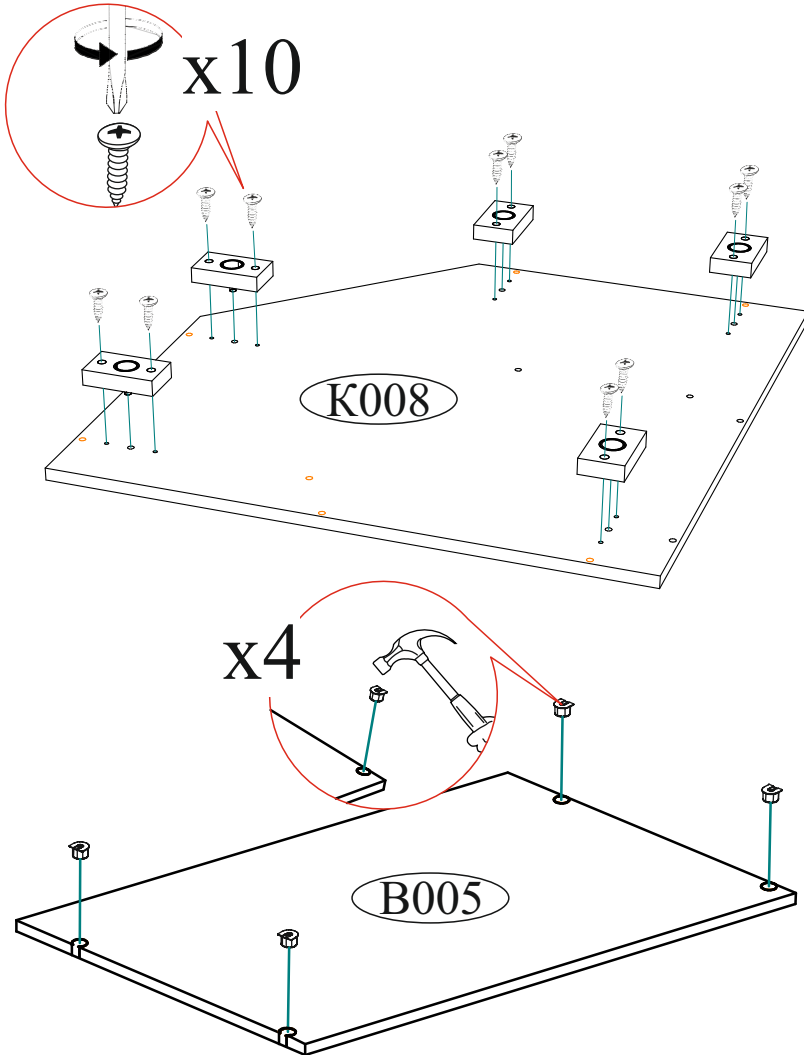

Комплектовочная ведомость

Поз.	Наименование	Длина	Ширина	Кол-во
В008	Боковина	2124	440	3
Бр004	Брус соединительный	278		4
Бр005	Брус соединительный	718		4
В005	Вязка	718	440	1
В006	Вязка	358	278	2
К008	Крышка	751	751	1
К009	Крышка	751<!-- <td-->751	1	
Л008	ЛДВП	429	306	5
Л009	ЛДВП	746	429	5
П004	Полка	358	278	3
Пр006	Перегородка	2124	358	1
Ств012	Створка	2118	415	1
Т0003	Труба овальная 16 мм	712		1

**Качество мебели зависит от качества сборки.
Рекомендуем доверить сборку специалистам.**

Гвозди 2x20 100 шт.	Заглушка для эксцентрика Сонома 8 шт.	Заглушка технологическая Ф8 Сонома 9 шт.	Заглушка технологическая Ф5 Сонома 32 шт.
Евроинт 6x50 16 шт.	Еврокюч 1 шт.	Петля 4-х шарнирная угловая 45 гр. 4 шт.	Шуруп 4x16 30 шт.
Опора прямоугольная 20 мм. 5 шт.	Полкодержатель 12 шт.	Ручка BTS №36 (160 мм) сонома 1 шт.	Стяжка межсекционная D5 32 мм 1 шт.
Фланец для овальной трубы 2 шт.	Эксцентрик усиленный 4 кмп.	Эксцентриковая стяжка 8 шт.	Футорка для шурупа 4x16 8 шт.