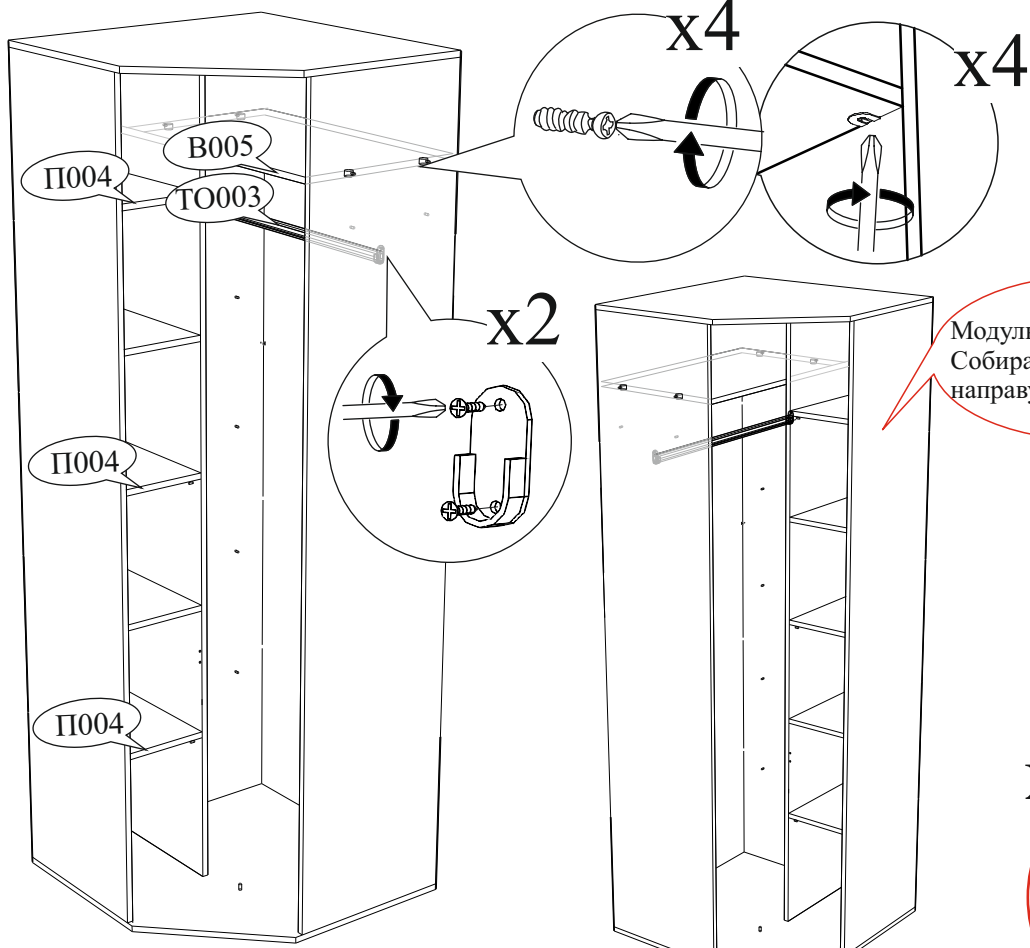

Регулировка створки по глубине

Регулировка створки по высоте

Регулировка створки по ширине

В свободные отверстия вставить тех. заглушки ф5; ф8